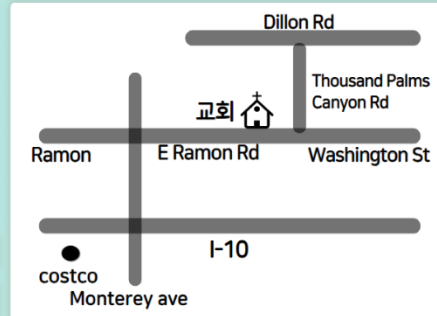

혼자 가기에는 어려운 인생길, 예수 그리스도와 함께 갈 때에 참 기쁨과 평안이 있습니다. 예수님은 당신을 사랑하셔서 당신의 죄를 위해 대신 죽으시고 부활하셨습니다. 가슴 깊은 곳, 공허한 텅 빈 공간을 무엇으로 채우며 살고 있나요? 세상은 줄 수 없는 참 행복과 만족은 오직 주님으로부터 옵니다. 내 영혼의 갈급함은 오직 주님만이 해결해 주십니다.

팜스프링스 감리교회는 가장 소중한 당신을 기다리며 오늘도 기도하고 있습니다.

지난 세월 풍파와 시련, 아픔도 많았지만 조금이나마 성숙하며 여기까지 걸어왔습니다.

지금까지 지켜 주시고 인도해 주신 하나님의 은혜에 감사하며 예배하려고 합니다.

꼭 참석해 주셔서 자리를 빛내 주시지 않겠습니까?

이 세상에 단 하나밖에 없는 소중한 당신, 하나님이 사랑하시는 당신을 초청합니다

교회 창립 20주년 기념 감사 예배 창립 기념 부흥 집회

2025년 1월 26일 주일 오전 11시,
오후 1시 30분

팜스프링스 한인 감리교회
여러분을 초대합니다!

팜스프링스 한인 감리교회

창립 20주년 감사 예배 및 부흥 집회

일시 : 2025년 1월 26일 주일 오전 11시 & 주일 오후 1시 30분

장소 : 75580 E Ramon Road. Thousand Palms, CA 92276

강사 : 박무용 목사 (대구 황금 교회 개척, 40년 시무/대한 예수교 장로회 총회장 역임)

문의 : 760-641-0440 / 518-210-1384 reophard@hanmail.net

***바베큐 파티
예배 후 진행**

***교회 창립
20주년
기념품 증정**

■ 예배시간 및 약도 안내 ■

주일예배	주일오전 11시	본당
스페인어예배	주일오후 4시/수요저녁7시	본당
큐티나눔방	목요오전 10시	친교실
증보기도회	목요낮 12시/주일오전10시	친교실
매일새벽예배	새벽 6시(화~토)	본당
속회 모임	매 월 첫째 주일 예배 후	친교실
새가족 양육	주일 오후 1시(수시로)	교육관

교회 홈페이지 : www.pspkmc.org

YouTube 교회 채널 검색어 : 팜스프링스 한인 감리교회